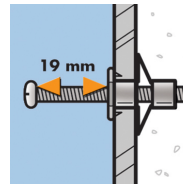

Réf. 020355

GenCode : 3476060002037 / Peso : 0.48Kg

FIX - Pinza profesional de expansión para tacos metálicos

Expansión directa en el eje del orificio de fijación.
Muelle de retorno.
Uso sin esfuerzo.

FOTOS DE CONTEXTO