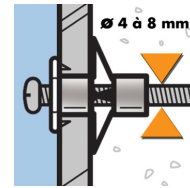

Réf. 020355

GenCode : 3476060002037 / Peso : 0.48Kg

FIX - Pinza profesional de expansión para tacos metálicos

Expansión directa en el eje del orificio de fijación.
Muelle de retorno.
Uso sin esfuerzo.

FOTOS DE CONTEXTO