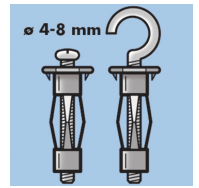

Réf. 020355

GenCode : 3476060002037 / Peso : 0.48Kg

FIX - Pinza profesional de expansión para tacos metálicos

Expansión directa en el eje del orificio de fijación.
Muelle de retorno.
Uso sin esfuerzo.

FOTOS DE CONTEXTO